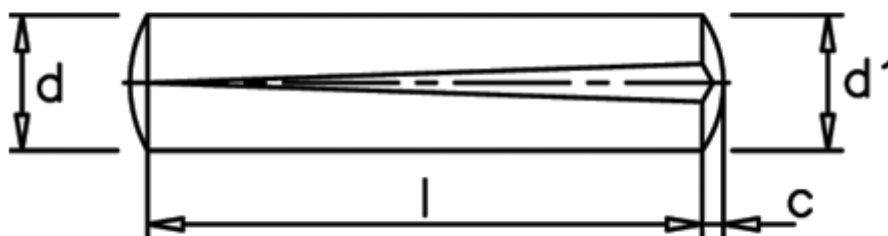

Varenummer: 08014124
Beskrivelse: KLEE Kærvstift S1 6x20
Stål

Mål

c	= 0,9
d	= 6.0
d1	= 6.35
Længde	= 20